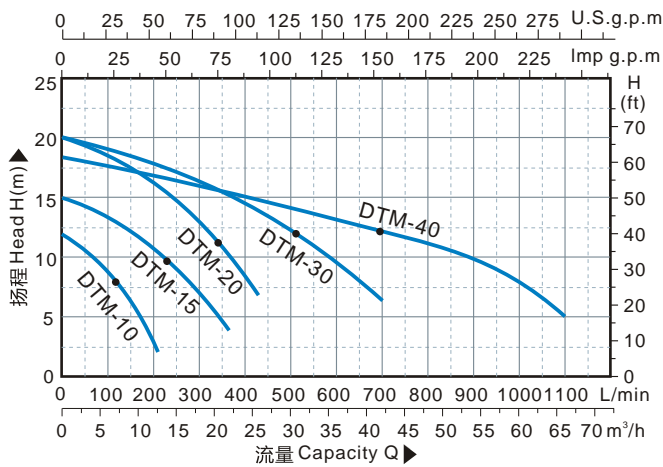

### 技术参数 TECHNICAL DATA AT 220~240V/50Hz

型号 TYPE	输入功率 Input Power		电流 Current (A)	最大流量 Q <sub>max</sub> (l/min)	最高扬程 H <sub>max</sub> (m)	最大吸程 S.Head (M)	转速 Speed (r/min)	总扬程 Total head (m)	流量 Capacity (l/min)												
	KW	HP							0	100	200	300	400	500	600	700	800	1000			
DTM-10	0.75	1	4.8	220	12	9	2850	12	8	3											
DTM-15	1.1	1.5	6.6	360	15	9		15	13	10.5	7										
DTM-20	1.5	2	8.8	420	20	9		20	18	17	13	8									
DTM-30	2.2	3	12.8	700	20	9		20	18.5	18	16.5	14	12	9							
DTM-40	3	4	17.8	1100	18	9		18	17.5	16.5	16	15	14	13	12	11	7.5				

### 安装尺寸 DIMENSIONS

型号 TYPE	外形尺寸 Dimensions (mm)											包装尺寸 Packing Size (mm)			毛重 G.W KG	包装数量 Packing QTY 20'柜(Cont)	
	进口 DNA		出口 DNM		a	b	c	d	e	f	g	h	L	W			H
	inch	mm	inch	mm													
DTM-10	1.5"	40	1.5"	40	320	190	242	100	28	92	54	10	340	210	270	17	1100
DTM-15	2"	50	2"	50	375	205	260	160	31	68	95	10	410	225	285	18	1000
DTM-20	2"	50	2"	50	375	205	260	160	31	68	95	10	410	225	285	20	1000
DTM-30	3"	75	3"	75	395	238	315	190	35	121	66	10	440	280	355	27.5	700
DTM-40	4"	100	4"	100	407	238	315	190	35	121	66	10	452	280	355	30	650