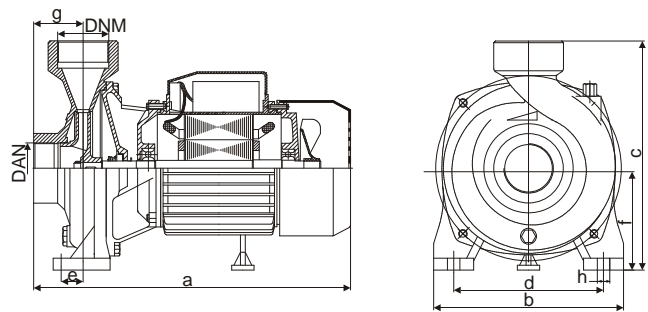

### 技术参数 TECHNICAL DATA AT 220~240V/50Hz

型号 TYPE	输入功率 Input Power		电流 Current (A)	最大流量 Q <sub>max</sub> (l/min)	最高扬程 H <sub>max</sub> (m)	最大吸程 S.Head (M)	转速 Speed (r/min)	总扬程 Total head (m)	流量 Capacity (l/min)												
	KW	HP							0	100	200	300	400	500	600	700	800	1000			
DTM-10	0.75	1	4.8	220	12	9	2850	12	8	3											
DTM-15	1.1	1.5	6.6	360	15	9		15	13	10.5	7										
DTM-20	1.5	2	8.8	420	20	9		20	18	17	13	8									
DTM-30	2.2	3	12.8	700	20	9		20	18.5	18	16.5	14	12	9							
DTM-40	3	4	17.8	1100	18	9		18	17.5	16.5	16	15	14	13	12	11	7.5				

### 安装尺寸 DIMENSIONS

型号 TYPE	外形尺寸 Dimensions (mm)											包装尺寸 Packing Size (mm)			毛重 G.W KG	包装数量 Packing QTY 20'柜(Cont)	
	进口 DNA		出口 DNM		a	b	c	d	e	f	g	h	L	W			H
	inch	mm	inch	mm													
DTM-10	1.5"	40	1.5"	40	320	190	242	100	28	92	54	10	340	210	270	17	1100
DTM-15	2"	50	2"	50	375	205	260	160	31	68	95	10	410	225	285	18	1000
DTM-20	2"	50	2"	50	375	205	260	160	31	68	95	10	410	225	285	20	1000
DTM-30	3"	75	3"	75	395	238	315	190	35	121	66	10	440	280	355	27.5	700
DTM-40	4"	100	4"	100	407	238	315	190	35	121	66	10	452	280	355	30	650